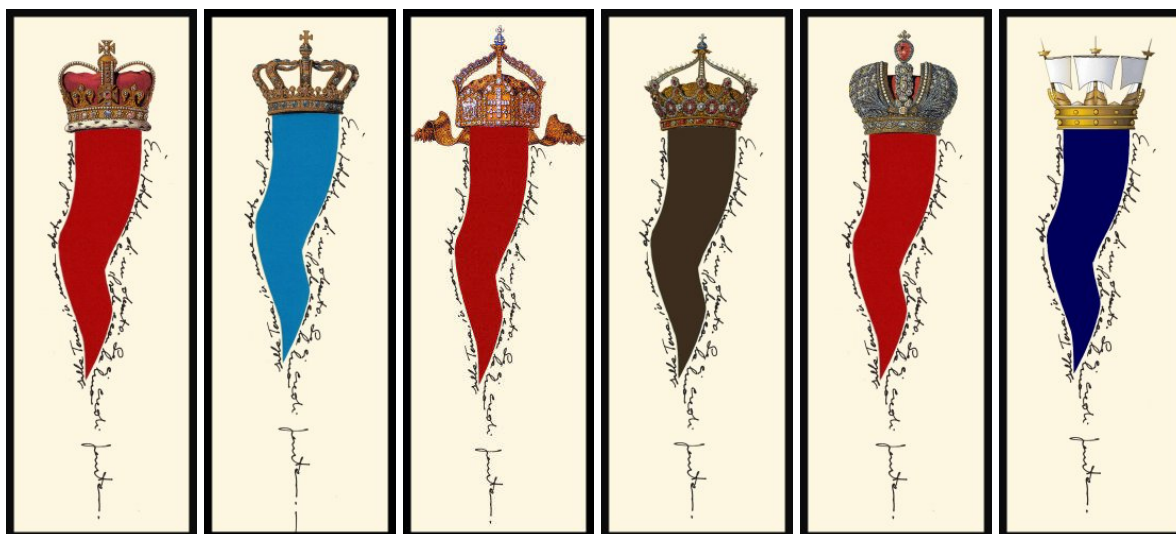

esempi di lavori ca. 70 x 200 cm
supporto e telaio

CARTA	TELA	ALLUMINIO	ACCIAIO
€300 + €150 cornice	€850 + €150 cornice	€1000 + €150 cornice	€1500 + €150 cornice