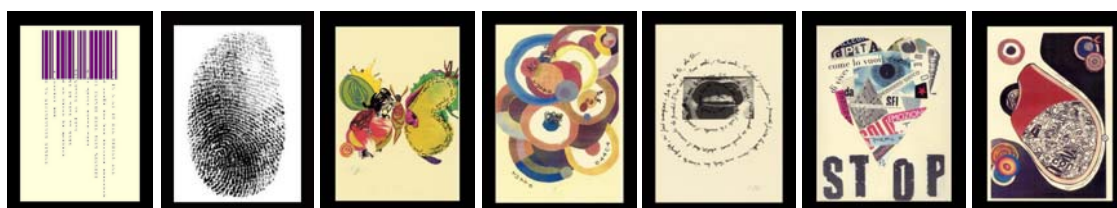

supporto, acetato e passepartout colorato (3 cm)

CARTA	TELA	ALLUMINIO	ACCIAIO
€35 + €25 cornice	€75 + €25 cornice	€100 + €25 cornice	€200 + €25 cornice

esempi di lavori ca. 21 x 30 cm

supporto, acetato e passepartout colorato 3 cm

CARTA	TELA	ALLUMINIO	ACCIAIO
€50 + €35 cornice	€100 + €35 cornice	€150 + €35 cornice	€300 + €35 cornice

esempi di lavori ca. 21 x 30 cm

supporto, acetato, applicazione e passepartout 3 cm

CARTA	TELA	ALLUMINIO	ACCIAIO
€75 + €35 cornice	€125 + €35 cornice	€200 + €35 cornice	€350 + €35 cornice

esempi di lavori ca. 50 x 50 cm

supporto e telaio

CARTA	TELA	ALLUMINIO	ACCIAIO
€100 + €45 cornice	€150 + €45 cornice	€250 + €45 cornice	€500 + €45 cornice

esempi di lavori ca. 50 x 70 cm

supporto e telaio