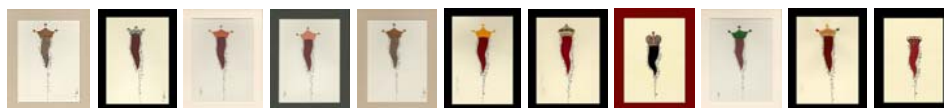

esempio di lavoro ca. 15 x 15 cm

supporto, acetato e passepartout colorato (5 cm)

CARTA	TELA	ALLUMINIO	ACCIAIO
€25 + €15 cornice	€50 + €15 cornice	€75 + €15 cornice	€100 + €15 cornice

esempi di lavori ca. 25 x 25 cm

supporto, acetato e passepartout colorato (3 cm)

CARTA	TELA	ALLUMINIO	ACCIAIO
€35 + €25 cornice	€75 + €25 cornice	€100 + €25 cornice	€200 + €25 cornice

esempi di lavori ca. 21 x 30 cm

supporto, acetato e passepartout colorato 3 cm

CARTA	TELA	ALLUMINIO	ACCIAIO
€50 + €35 cornice	€100 + €35 cornice	€150 + €35 cornice	€300 + €35 cornice

esempi di lavori ca. 21 x 30 cm

supporto, acetato, applicazione e passepartout 3 cm

CARTA	TELA	ALLUMINIO	ACCIAIO
€75 + €35 cornice	€125 + €35 cornice	€200 + €35 cornice	€350 + €35 cornice